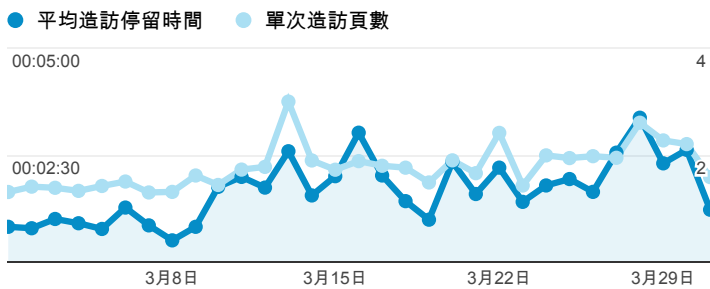

報表01_訪客

2014年3月1日 - 2014年3月31日

平均造訪停留時間和單次造訪頁數

跳出率和平均造訪停留時間

造訪和不重複訪客

造訪和新造訪

造訪 (依裝置類別分組)

desktop mobile tablet