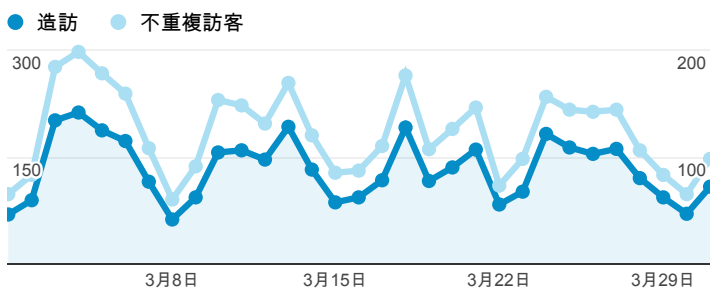

報表01_訪客

2014年3月1日 - 2014年3月31日

平均造訪停留時間和單次造訪頁數

跳出率和平均造訪停留時間

造訪和不重複訪客

造訪和新造訪

造訪 (依裝置類別分組)

desktop mobile tablet