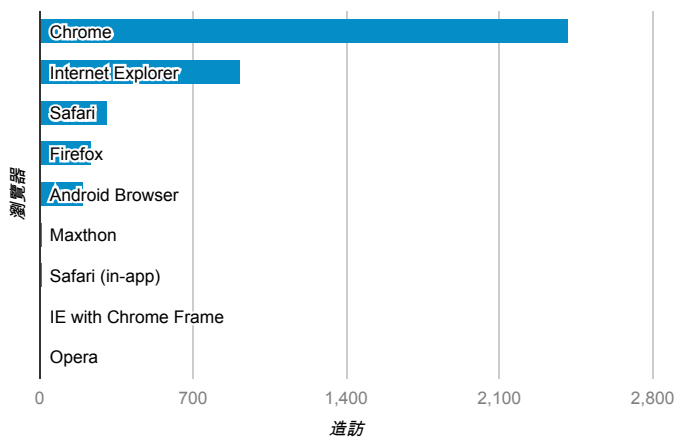

造訪 (依瀏覽器分組)