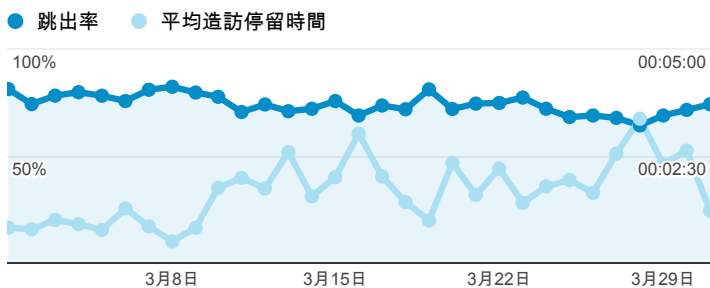

報表01_訪客

2014年3月1日 - 2014年3月31日

平均造訪停留時間和單次造訪頁數

跳出率和平均造訪停留時間

造訪和不重複訪客

造訪和新造訪

造訪 (依裝置類別分組)

desktop mobile tablet