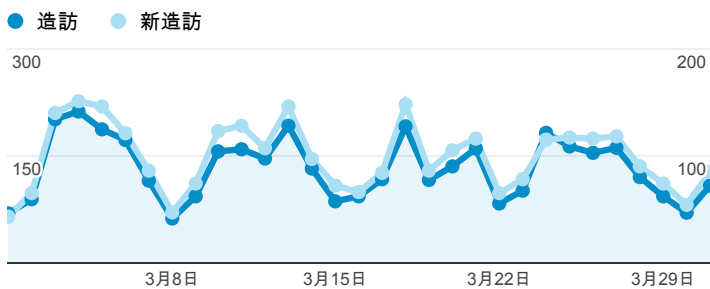

報表01_訪客

2014年3月1日 - 2014年3月31日

平均造訪停留時間和單次造訪頁數

跳出率和平均造訪停留時間

造訪和不重複訪客

造訪和新造訪

造訪 (依裝置類別分組)

desktop mobile tablet