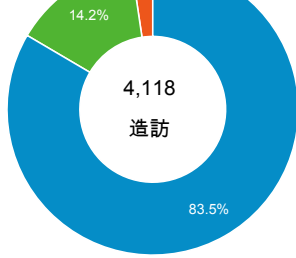

造訪地圖

造訪 (依瀏覽器分組)

造訪和新造訪率 (依行動裝置資訊分組)

造訪 (依語言分組)

zh-tw	3,030
en-us	288
zh-cn	123
en	19
zh-hk	15
en-gb	9
vi	8
ja-jp	6
vi-vn	4
ko	3