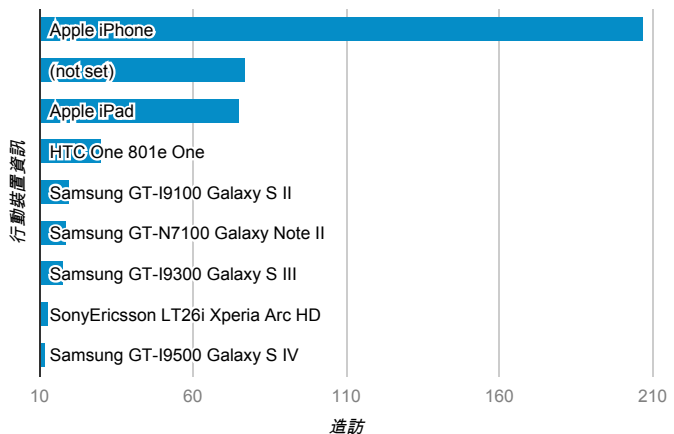

造訪和新造訪率 (依行動裝置資訊分組)