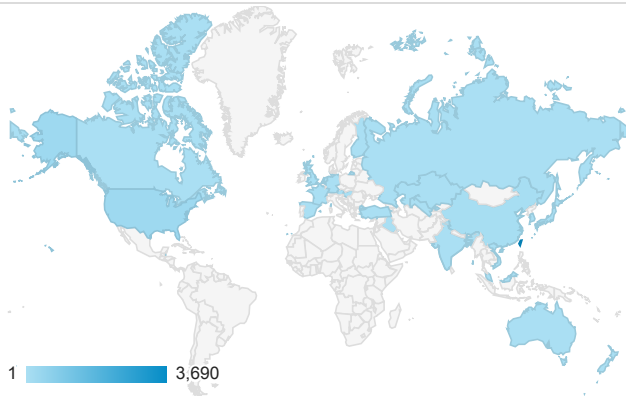

造訪地圖

造訪 (依瀏覽器分組)

造訪和新造訪率 (依行動裝置資訊分組)

造訪 (依語言分組)

zh-tw	3,030
en-us	288
zh-cn	123
en	19
zh-hk	15
en-gb	9
vi	8
ja-jp	6
vi-vn	4
ko	3